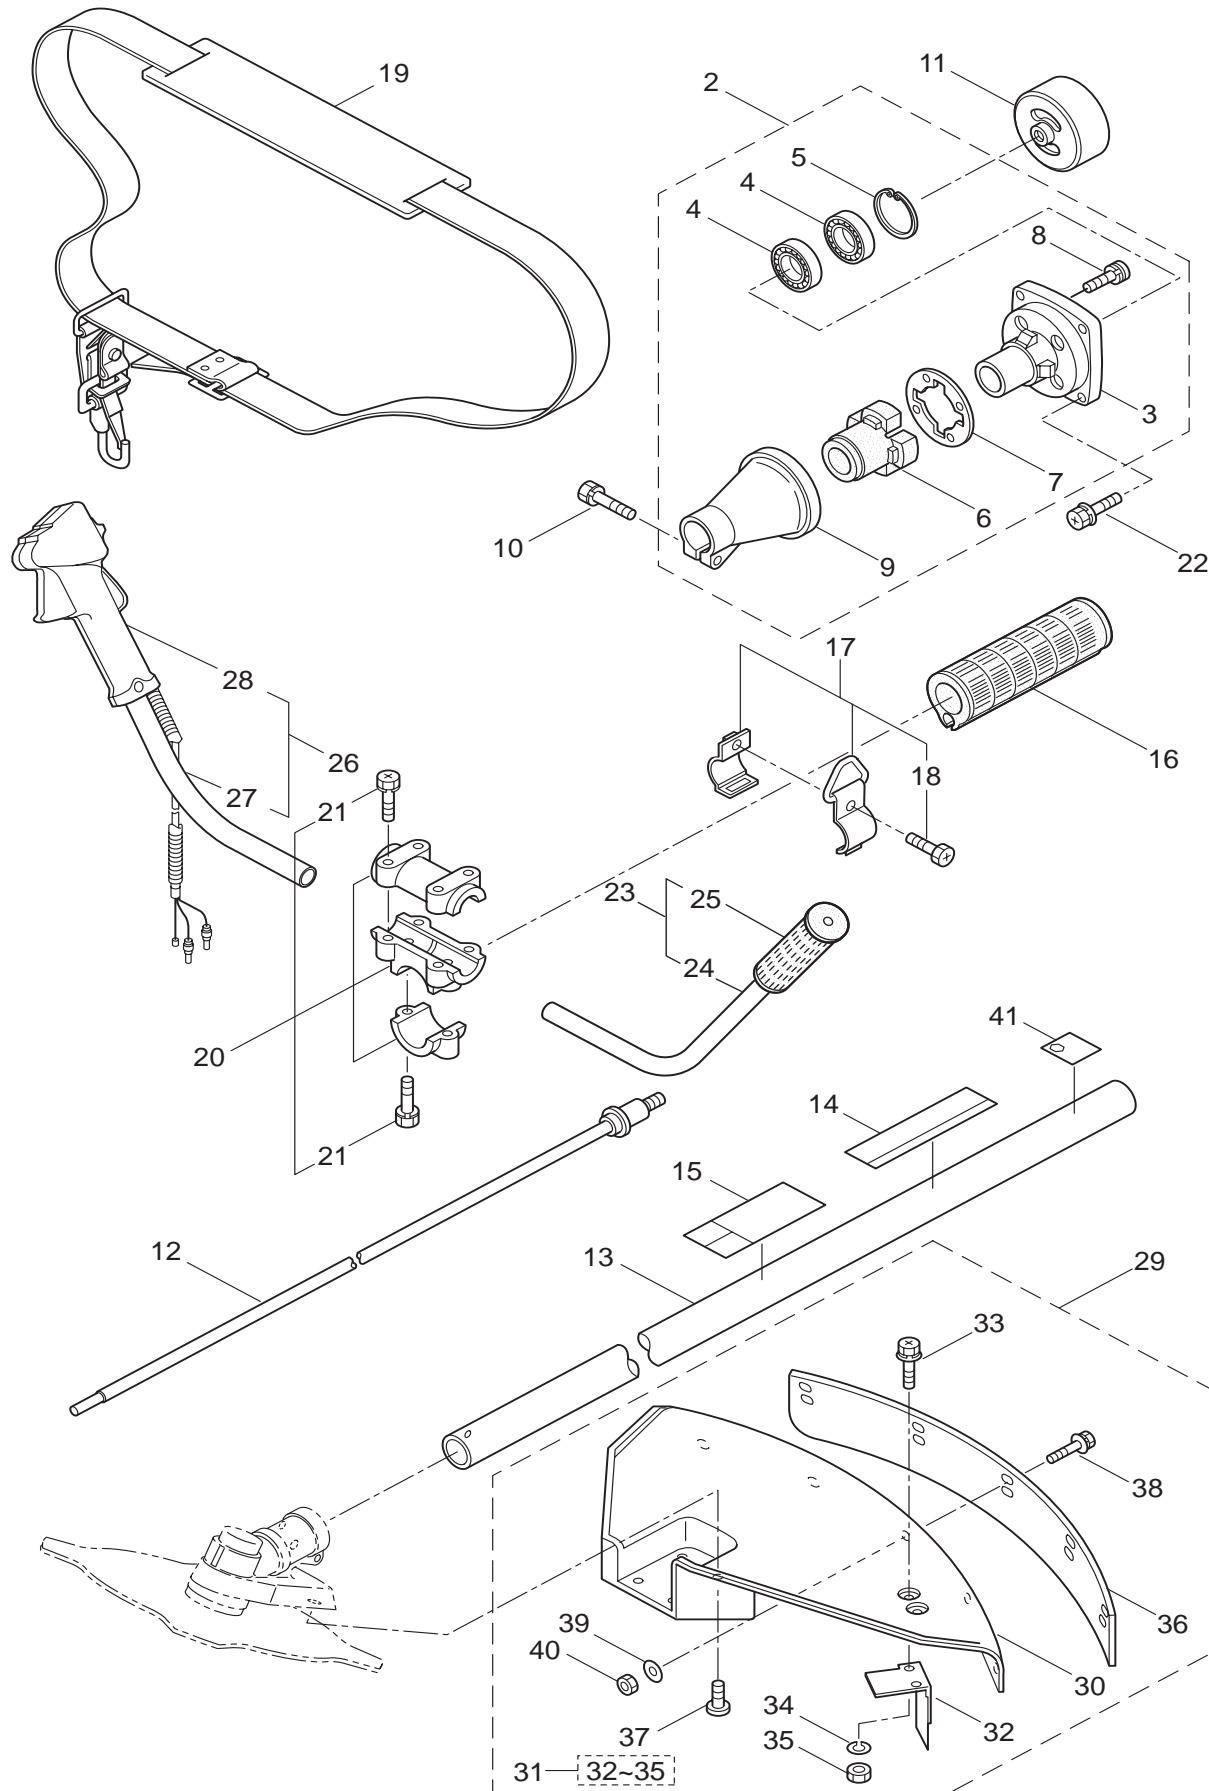

# PARTS LIST

## 1. BC300H MAIN BODY

Ref.No.	Part No.
1-1	347412
1-2	215512
1-3	214592
1-4	214161
1-5	054676
1-6	214162
1-7	214163
1-8	092033
1-9	214593
1-10	092561
1-11	054677
1-12	219268
1-13	218711
1-14	220604
1-15	223188
1-16	215532
1-17	054691
1-18	089738
1-19	220533
1-20	215418
1-21	092561
1-22	817002
1-23	218705
1-24	054716
1-25	054974
1-26	223164
1-27	223160
1-28	223156
1-29	220096
1-30	219129
1-31	215390
1-32	215392
1-33	092560
1-34	012501
1-35	081027
1-36	219130
1-37	092579
1-38	092548
1-39	022905
1-40	081027
1-41	228043

Ref.No.	Part No.
3-69	263477
3-70	261728
3-71	263476
3-72	264999
3-73	264807
3-74	280776
3-75	264582

Ref.No.	Part No.
3-62	261723
3-63	261725
3-64	261724
3-65	261721
3-66	261720
3-67	262922
3-68	263475

Ref.No.	Part No.
3-54	268380
3-55	261256
3-56	262483
3-57	261202
3-58	264588
3-59	265694
3-60	265000
3-61	265019

Ref.No.	Part No.
3-46	267404
3-47	261074
3-48	261075
3-49	261072
3-50	269418
3-51	267492
3-52	261076
3-53	261417