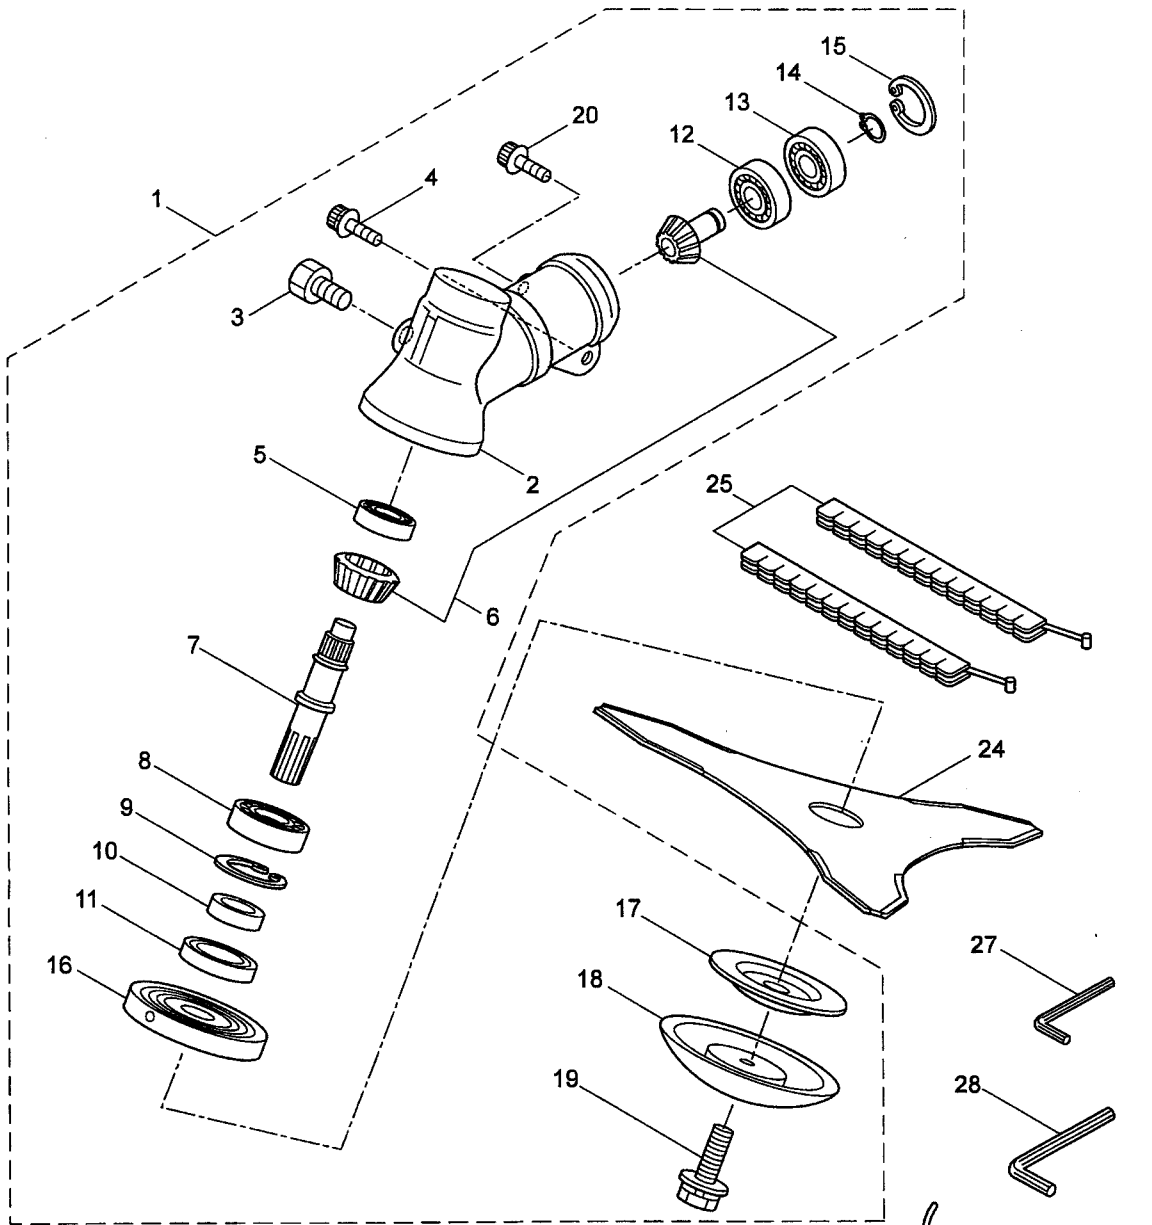

2. BC4320H-RS
GEARCASE

Ref.No.	Part No.
2-1	231889
2-2	219646
2-3	089101
2-4	217134
2-5	210560
2-6	227102
2-7	217057
2-8	022009
2-9	016732
2-10	212394
2-11	211818
2-12	014490
2-13	106933
2-14	014210
2-15	054676
2-16	217060
2-17	217061
2-18	210308
2-19	215610
2-20	217135
2-21	210418
2-22	022865
2-23	210181
2-24	227910
2-25	220534
2-26	227409
2-27	219432
2-28	219433
2-29	232738
2-30	523193