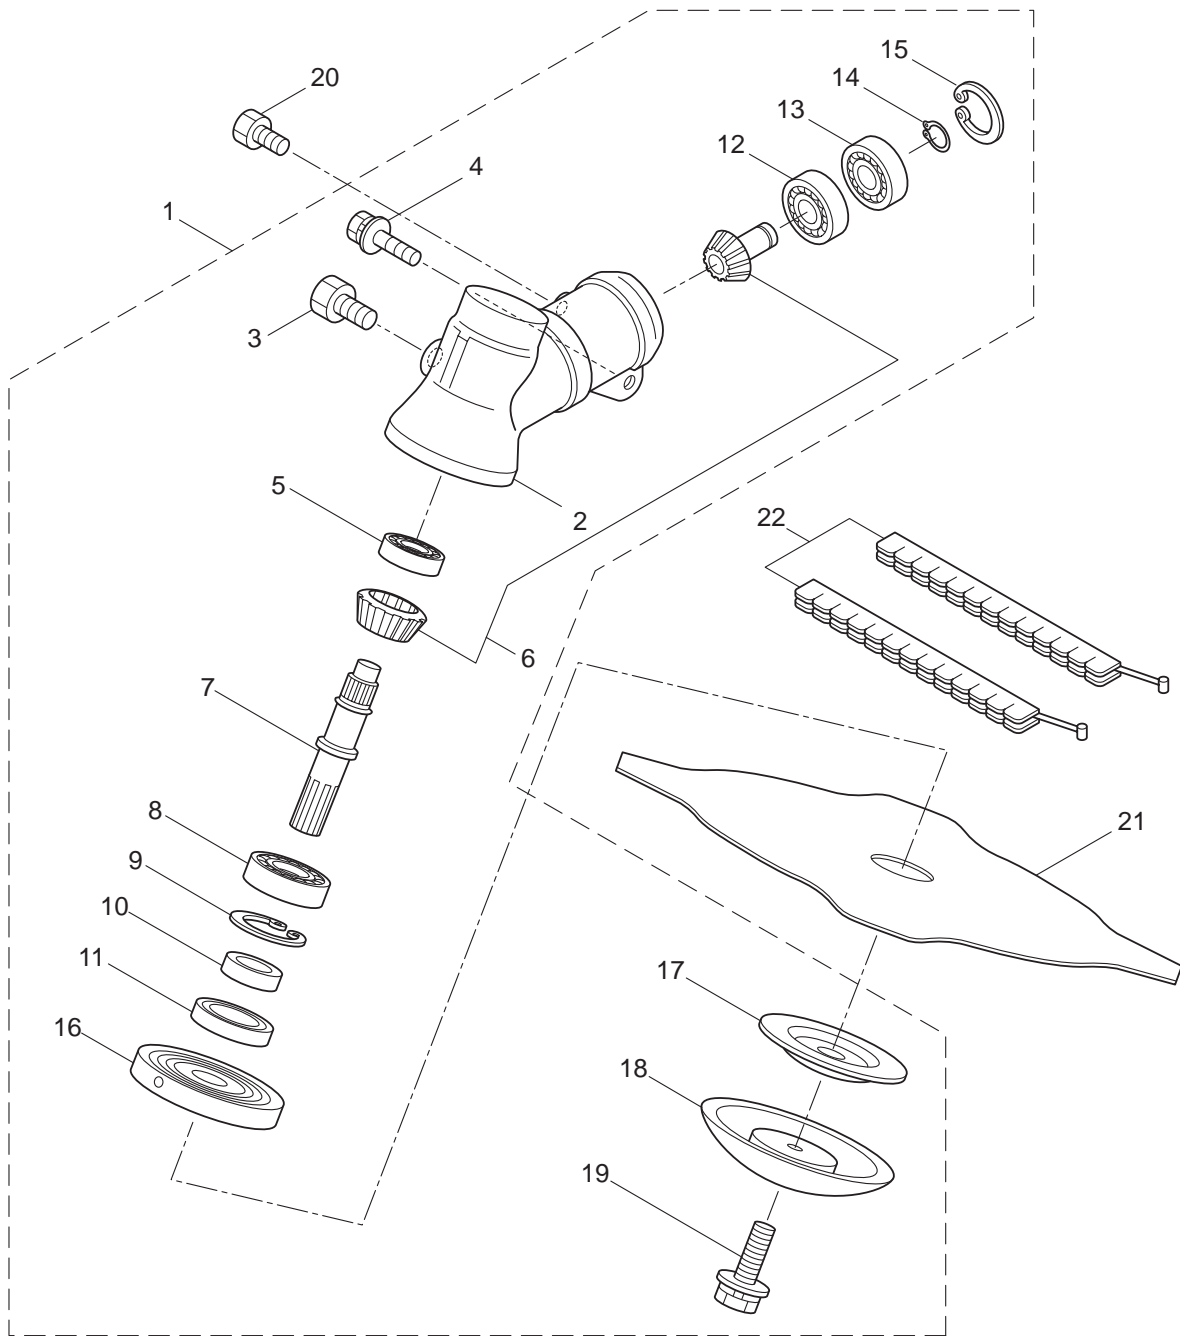

PARTS LIST

1. BCGX35H (IRELAND) MAIN BODY

Ref.No.	Part No.
1-1	363088
1-2	222543
1-3	222544
1-4	012649
1-5	016732
1-6	217045
1-7	217046
1-8	217047
1-9	092033
1-10	222370
1-11	092556
1-12	222546
1-13	222522
1-14	220800
1-15	223188
1-16	226889
1-17	225381
1-18	215239
1-19	210449
1-20	089738
1-21	220533
1-22	810329
1-23	092554
1-24	092556
1-25	226501
1-26	226502
1-27	226503
1-28	227078
1-29	223714
1-30	227079
1-31	092578
1-32	081032
1-33	223618
1-34	223179
1-35	223180
1-36	092555
1-37	215390
1-38	215392
1-39	092560
1-40	012501
1-41	081027
1-42	219130
1-43	092548
1-44	022905
1-45	081027
1-46	092552

2. BCGX35H (IRELAND) GEARCASE

Ref.No.	Part No.
2-1	223049
2-2	223050
2-3	089845
2-4	092556
2-5	210560
2-6	227102
2-7	217057
2-8	022009
2-9	016732
2-10	212394
2-11	211818
2-12	014490
2-13	106933
2-14	014210
2-15	054676
2-16	217060
2-17	217061
2-18	210308
2-19	215610
2-20	089747
2-21	054751
2-22	220534
2-23	219445
2-24	222400
2-25	022865
2-26	210181
2-27	227180
2-28	227461
2-29	226893
2-30	521803

3. BCGX35H (IRELAND) ENGINE

Ref.No.	Part No.
3-1	226894
3-2	645847
3-3	640207
3-4	645810
3-5	645811
3-6	640129
3-7	640128
3-8	645815
3-9	640140
3-10	645813
3-11	645809
3-12	640135
3-13	640139
3-14	626710
3-15	626673
3-16	998201
3-17	640142
3-18	640131
3-19	626671
3-20	640132
3-21	626683
3-22	640138
3-23	640136
3-24	645814
3-25	645812
3-26	640143
3-27	640144
3-28	645817
3-29	645816
3-30	626692
3-31	626697
3-32	640150
3-33	633495
3-34	645819
3-35	645818
3-36	645820
3-37	645821
3-38	640151
3-39	645823
3-40	640158
3-41	645822
3-42	645845
3-43	625920
3-44	645843
3-45	645844

Ref.No.	Part No.
3-61	643084
3-62	645850
3-63	645849

Ref.No.	Part No.
3-56	626729
3-57	626731
3-58	626733
3-59	265694
3-60	645848

Ref.No.	Part No.
3-51	645835
3-52	645838
3-53	640191
3-54	645826
3-55	640136