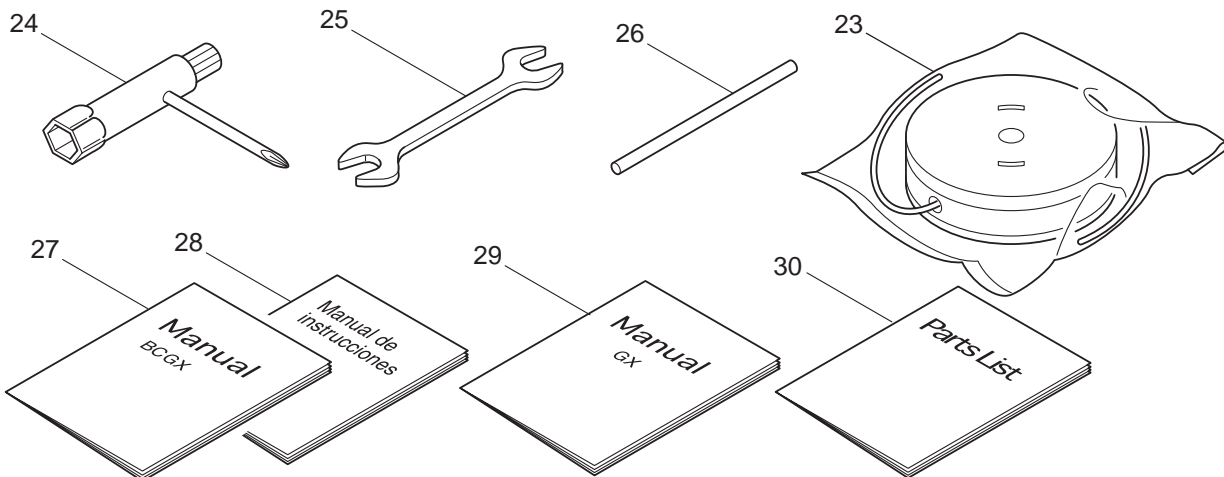

2. BCGX35H (IRELAND) GEARCASE

Ref.No.	Part No.
2-1	223049
2-2	223050
2-3	089845
2-4	092556
2-5	210560
2-6	227102
2-7	217057
2-8	022009
2-9	016732
2-10	212394
2-11	211818
2-12	014490
2-13	106933
2-14	014210
2-15	054676
2-16	217060
2-17	217061
2-18	210308
2-19	215610
2-20	089747
2-21	054751
2-22	220534
2-23	219445
2-24	222400
2-25	022865
2-26	210181
2-27	227180
2-28	227461
2-29	226893
2-30	521803