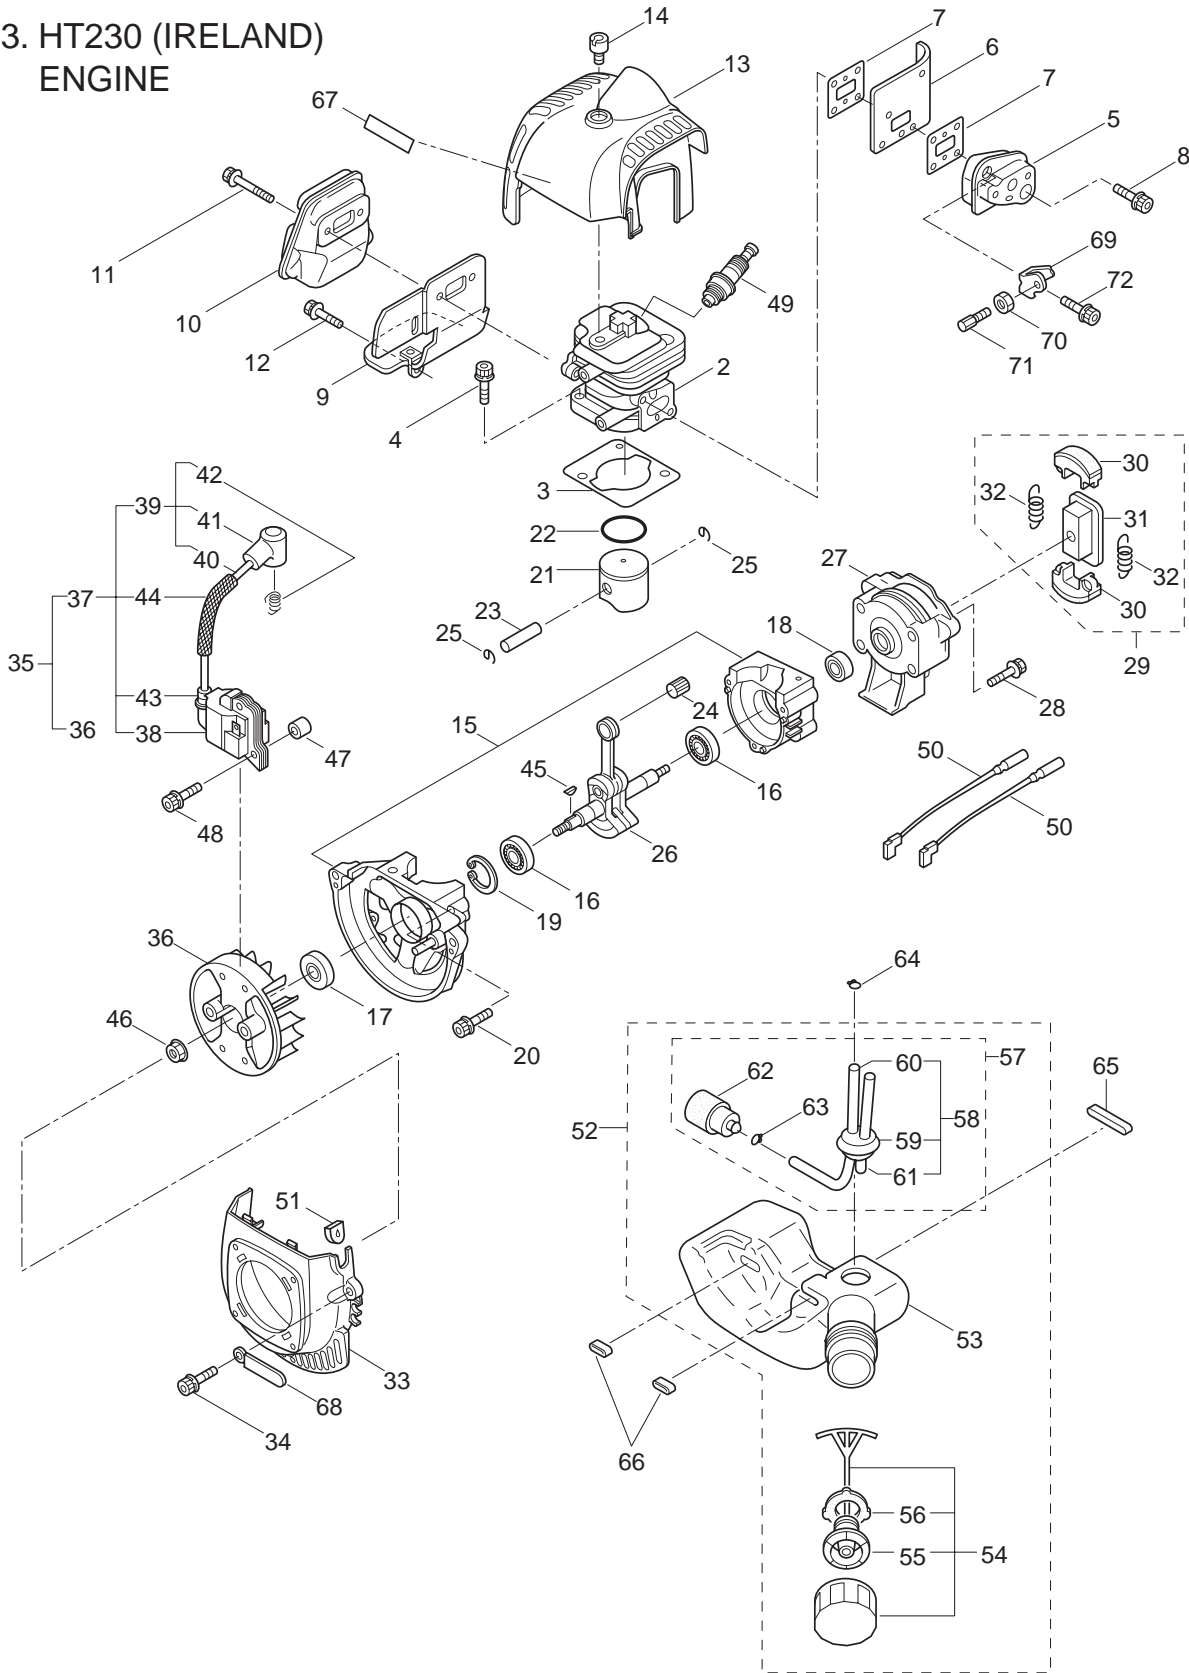

PARTS LIST

1. HT230 (IRELAND) MAIN BODY

Ref.No.	Part No.
1-1	362107
1-2	270244
1-3	270021
1-4	270755
1-5	997244
1-6	991941
1-7	270759
1-8	991937
1-9	580767
1-10	270423
1-11	584666
1-12	591443
1-13	270030
1-14	266960
1-15	997282
1-16	580777
1-17	270151
1-18	991964
1-19	577131
1-20	991916
1-21	991917
1-22	991913
1-23	991914
1-24	991918
1-25	991912
1-26	991924
1-27	991919
1-28	270758
1-29	270070
1-30	580791
1-31	270756
1-32	270090
1-33	266957
1-34	577133
1-35	577136
1-36	991938
1-37	270028
1-38	270027
1-39	270031
1-40	270245
1-41	270137
1-42	270275
1-43	580796
1-44	580808
1-45	991931

Ref.No.	Part No.
3-1	850864
3-2	264981
3-3	263770
3-4	267290
3-5	267924
3-6	265794
3-7	261171
3-8	265924
3-9	280772
3-10	280571
3-11	264223
3-12	261607
3-13	280747
3-14	265742
3-15	264542
3-16	261181
3-17	262712
3-18	262713
3-19	054676
3-20	261246
3-21	263569
3-22	263789
3-23	261036
3-24	263957
3-25	261576
3-26	264643
3-27	264585
3-28	261607
3-29	280404
3-30	280568
3-31	280569
3-32	280570
3-33	280748
3-34	261250
3-35	267384
3-36	263570
3-37	267400
3-38	267401
3-39	267403
3-40	267404
3-41	261074
3-42	261075
3-43	261072
3-44	269418
3-45	261076

Ref.No.	Part No.
3-46	261077
3-47	268380
3-48	261256
3-49	262483
3-50	267492
3-51	261202
3-52	265175
3-53	264545

4. HT230 (IRELAND)
CARBURETOR, RECOIL STARTER

Ref.No.	Part No.
4-1	266287
4-2	261871
4-3	262121
4-4	262995
4-5	262994
4-6	264155
4-7	262993
4-8	261873
4-9	262991
4-10	261874
4-11	262992
4-12	262996
4-13	264681
4-14	261876
4-15	261658
4-16	264682
4-17	261864
4-18	265973
4-19	264691
4-20	265575
4-21	265576
4-22	264695
4-23	264709
4-24	264016
4-25	264534
4-26	264083
4-27	115096
4-28	261725
4-29	261627
4-30	261622
4-31	261621
4-32	262922
4-33	264085
4-34	261630
4-35	261631
4-36	264086
4-37	020299
4-38	264535
4-39	264807
4-40	265737