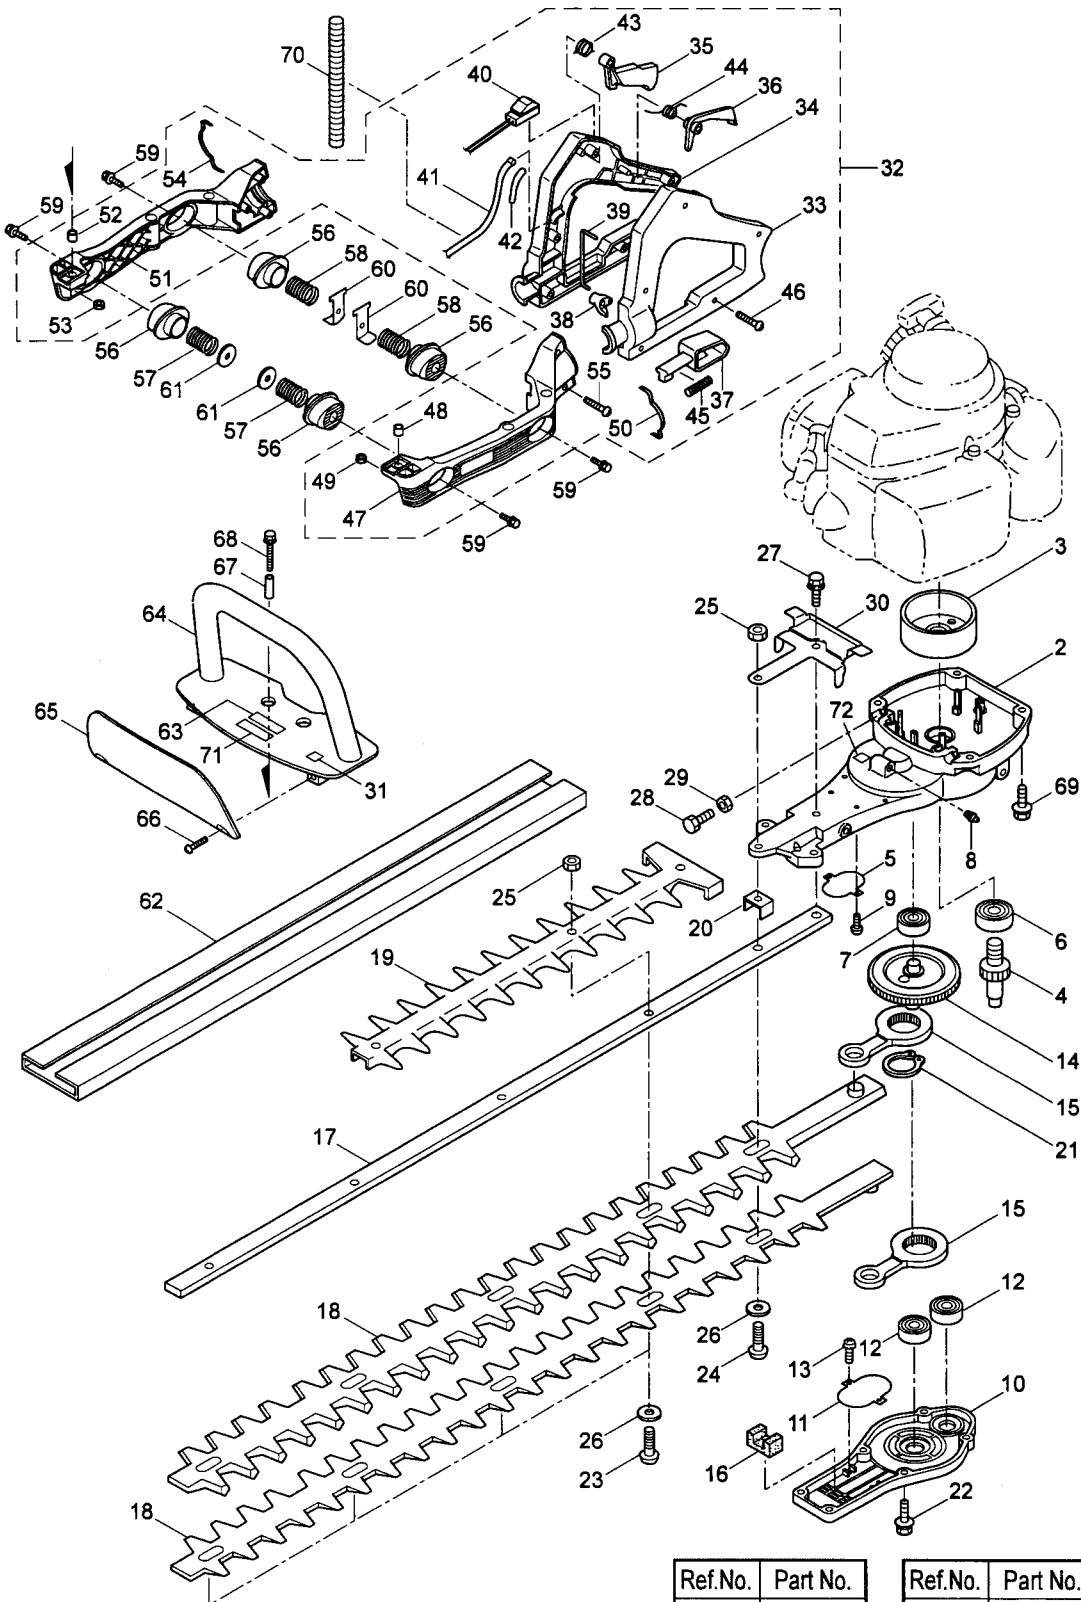

PARTS LIST

1. HT236DLSV-R MAIN BODY

Ref.No.	Part No.
1-1	362237
1-2	271472
1-3	270021
1-4	271473
1-5	271474
1-6	580767
1-7	270423
1-8	991937
1-9	991924
1-10	271475
1-11	271474
1-12	270423
1-13	991924
1-14	271465
1-15	271466
1-16	270567
1-17	271470
1-18	271471
1-19	270371
1-20	270757
1-21	580777
1-22	580791
1-23	991914
1-24	271229
1-25	991941
1-26	991913
1-27	271458
1-28	271230
1-29	271231
1-30	271469
1-31	283526
1-32	271454
1-33	271278
1-34	271279
1-35	271280
1-36	271281
1-37	271282
1-38	271283
1-39	271284
1-40	271285
1-41	271398
1-42	271287
1-43	271288
1-44	271289
1-45	270400

Ref.No.	Part No.
2-1	264606
2-2	264607
2-3	219431
2-4	219432
2-5	271490
2-6	271616
2-7	522648

3. HT236DLSV-R ENGINE

Ref.No.	Part No.
3-1	858486
3-2	283149
3-3	283177
3-4	267290
3-5	265802
3-6	267049
3-7	265924
3-8	283166
3-9	264223
3-10	283176
3-11	283175
3-12	261607
3-13	286388
3-14	283161
3-15	286399
3-16	286270
3-17	262712
3-18	262713
3-19	054676
3-20	261246
3-21	283265
3-22	263789
3-23	281185
3-24	261037
3-25	261576
3-26	283155
3-27	280404
3-28	280568
3-29	280569
3-30	280570
3-31	283160
3-32	261250
3-33	283163
3-34	283164
3-35	283165
3-36	283267
3-37	283268
3-38	283269
3-39	283178
3-40	283270

Ref.No.	Part No.
3-46	280381
3-47	281211
3-48	262483
3-49	283140
3-50	283437

3-41	283271
3-42	283272
3-43	269722
3-44	261076
3-45	261077

4. HT236DLSV-R
CARBURETOR, RECOIL STARTER

Ref.No.	Part No.
4-1	283436
4-2	264155
4-3	262991
4-4	262992
4-5	261874
4-6	283905
4-7	262993
4-8	262994
4-9	282576
4-10	281487
4-11	261871
4-12	261876
4-13	261658
4-14	264682
4-15	262996
4-16	268535
4-17	280144
4-18	285095
4-19	283181
4-20	264708
4-21	264709
4-22	264693
4-23	264695
4-24	268963
4-25	269834
4-26	283171
4-27	283172
4-28	286363
4-29	286364
4-30	283290
4-31	280931
4-32	267213
4-33	283291
4-34	283292
4-35	261725
4-36	283293
4-37	283173
4-38	283294
4-39	280936
4-40	283295
4-41	020299
4-42	264535