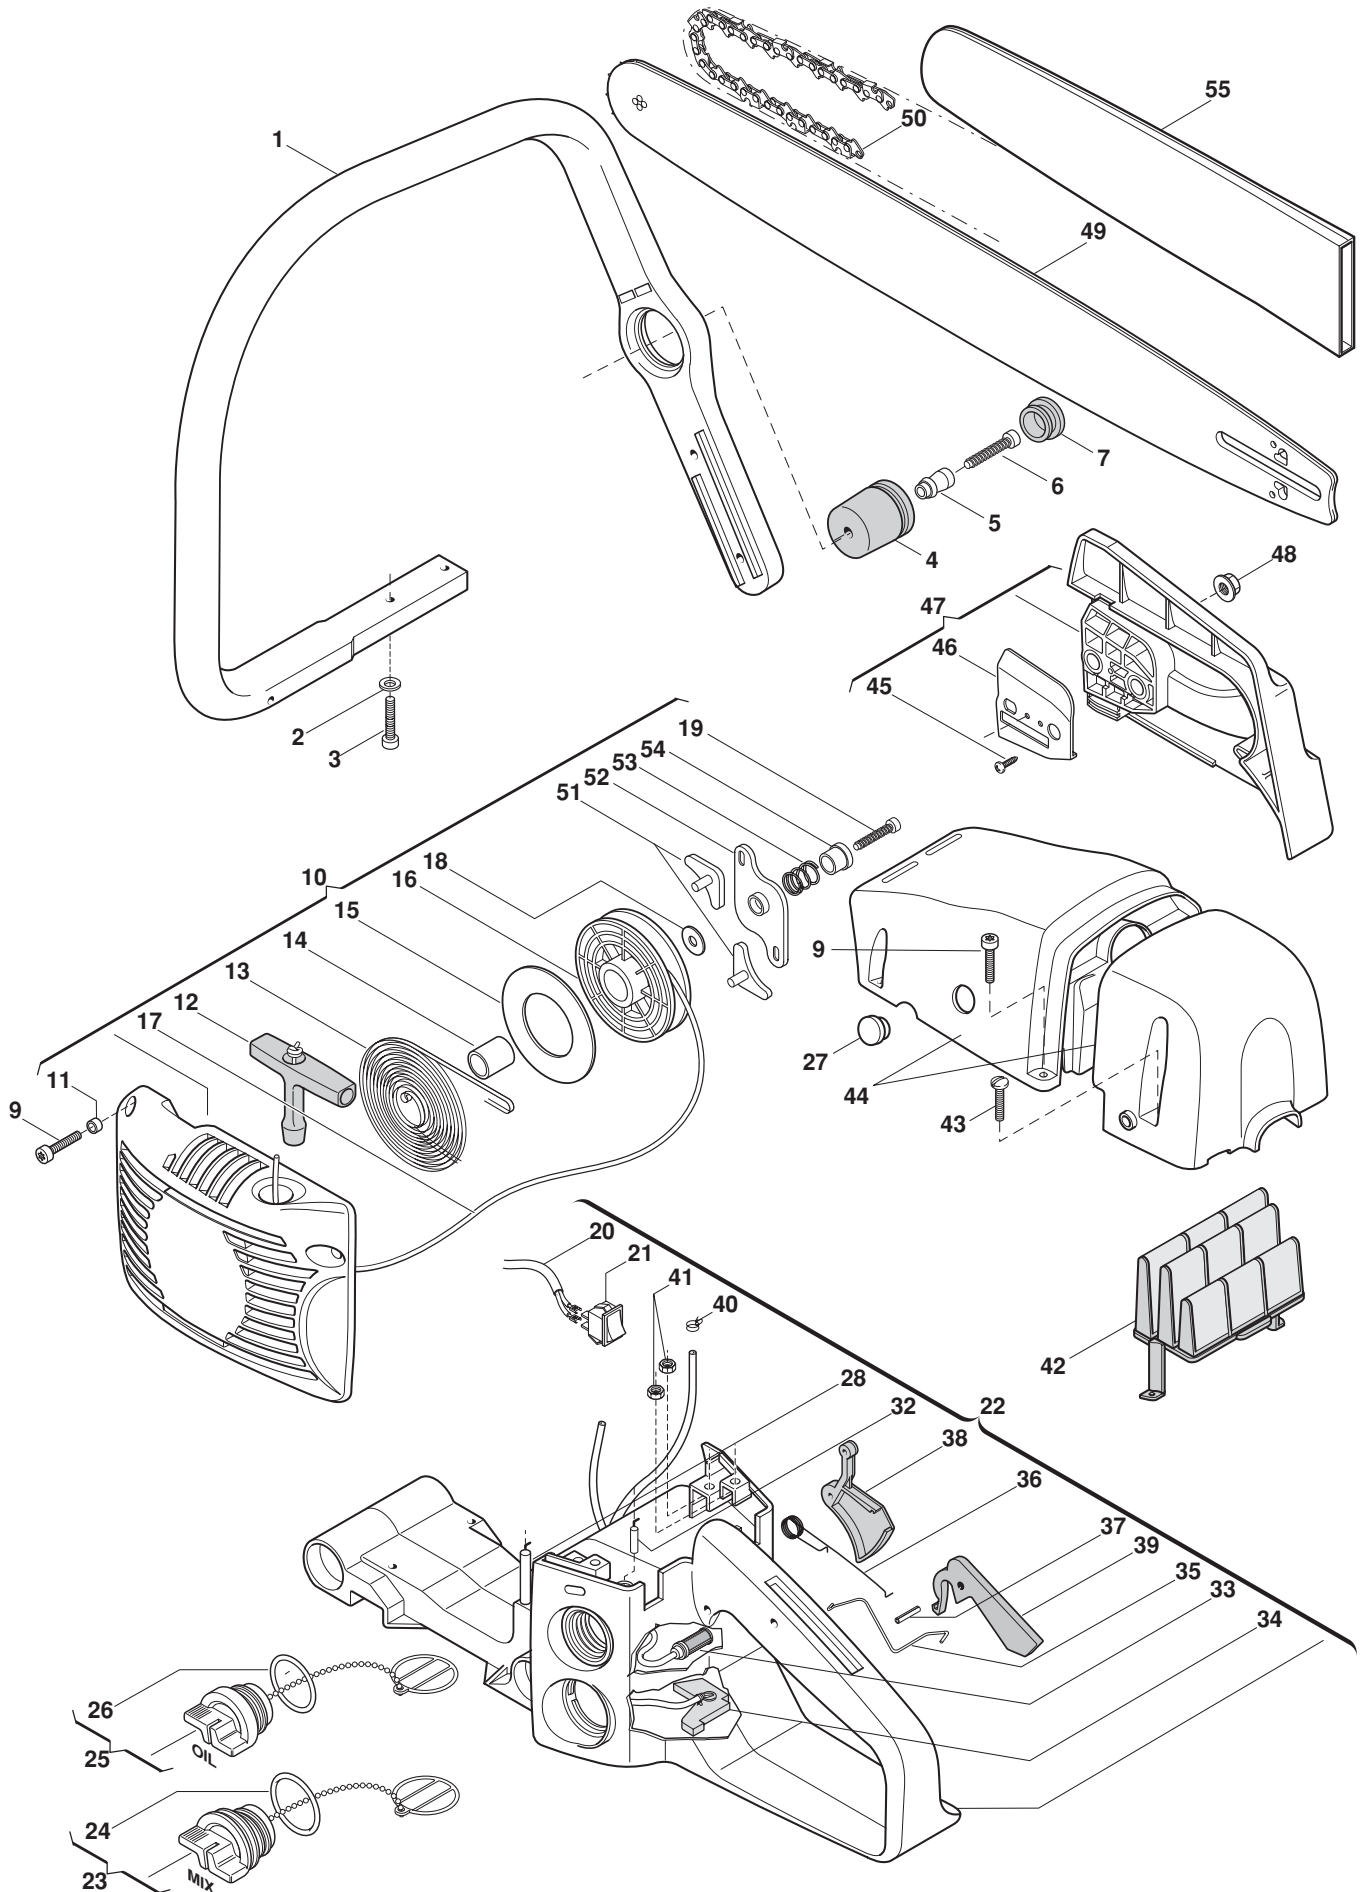

MOTOR - CARBURETTOR

N°	Codice Code	Q.tà Q.ty	Descrizione	Description	N°	Codice Code	Q.tà Q.ty	Descrizione	Description
1	2135030	6	Vite M5x20	Screw	61	2132500	1	Vite M4x10	Screw
2	4121931	1	Ass. silenziatore	Muffler	62	3744710	1	Collettore aspirazione	Intake manifold
3	3615180	1	Guarnizione silen.	Muffler gasket	63	4251730	1	Ass. flangia collet. aspiraz.	Flange assy
4	2432040	4	Dado autobloccante M5	Nut autolock	64	2312090	10	Rosetta piana Ø5	Washer
5	2135060	4	Vite M5x25	Screw	65	4520960	1	Supporto carburatore	Support carburettor
6	8540890	1	Ass. cil.-pist. Ø42	Cil.-Piston assy Ø 42	66	2135040	9	Vite M5x18	Screw
6	8540970/1	1	Ass. cil.-pist. Ø45	Cil.-Piston assy Ø 45	67	3613900	1	Boccola per collet. aspiraz.	Bushing
7	8540860	1	Ass. pistone Ø42 (incl. 8÷10)	Piston assy Ø 42 (incl. 8÷10)	68	3657140	2	Fascetta stringitubo Ø7	Clamp
7	8540960	1	Ass. pistone Ø45 (incl. 8÷10)	Piston assy Ø 45 (incl. 8÷10)	69	3782850	1	Tubo pulse	Carb. pulse pipe
8	3123200	1	Fascia elastica Ø42	Piston ring Ø 42	71	3781580	1	Base per filtro aria	Air filter support
8	3123110	1	Fascia elastica Ø45	Piston ring Ø 45	72	3750320	1	Supporto filtro aria	Air filter holder
9	3158010	1	Spinotto pistone x mod. Ø 42	Piston pin x mod. Ø 42	73	3745650	1	Gommino leva aria	Grommet
9	3158080	1	Spinotto pistone x mod. Ø 45	Piston pin x mod. Ø 45	74	3743407	1	Leva aria	Choke lever
10	3356020	2	Fermo spinotto	Circlip	75	2135110	2	Vite M5x45	Screw
11	3116020	1	Astuccio a rulli 10x14x10	Needle bearing	76	4253650	1	Carburatore Walbro WT 429	Carburettor assy
12	8251360	1	Ass. albero motore (incl. 11)	Crankshaft (incl. 11)	77	2652440	1	Vite coperchio pompa	Screw
13	3151010	1	Linguetta per volano	Flywheel key	78	3660520	1	Coperchio pompa	Cover
15	3724190	1	Guarn. base cilindro	Cylinder gasket	79	3654140	1	Molla vite reg. minimo	Spring
16	4563940	1	Paramano	Hand-guard	80	2653310	1	Vite regolazione minimo	Idle speed screw
17	4250720	1	Giunzione catena	Chain connection	83	3781450	1	Filtro carburante	Screen
18	3630660	1	Perno per paramano	Pin	84	3748600	1	Raccordo presa carburante	Fitting
19	3657450	1	Fascetta supp. filo bobina	Clamp	85	2652430	4	Vite con rondella	Screw
20	3657050	1	Terminale filo bobina	Spark plug spring	86	2652610	1	Vite bilanciere	Screw
21	3745130	2	Gommino passacavo	Grommet	87	3654230	1	Molla albero farfalla	Spring
22	3748880	1	Cappuccio candela	Spark plug cover	88	2652390	3	Vite fissaggio farfalla	Screw
23	3721420	1	Rosetta capp. candela	Rubber washer	89	3613650	1	Farfalla	Throttle shutter
24	3210024	1	Candela	Plug	90	3642870	1	Albero farfalla	Throttle shutter shaft
25	3211080	1	Cavo bobina	Spark plug cable	91	3614090	1	Farfalla choke	Choke shutter
26	3210690	1	Bobina elettronica (incl.25)	Electr. coil (incl.25)	92	3642880	1	Albero farfalla choke	Choke shutter shaft
27	4541220	1	Volano magnete	Flywheel	93	3781510	1	Filtro piccolo	Filter
31	2312080	1	Rosetta piana Ø8	Washer	94	3356080	1	Fermo	Retainer
32	2432050	1	Dado autobloccante M8	Nut autoblock	95	2653291	1	Getto minimo	Idle mixture screw
33	3749837	5	Tappo per gommino antivib	Cap	96	3654100	1	Molla getto minimo	Spring
34	2123030	8	Vite 5x23 autof.	Screw	97	2653420	1	Getto massimo	High mixture screw
35	3642680	5	Boccola gommino antivib.	Bushing	98	3654110	1	Molla getto massimo	Spring
36	3744250	5	Gommino antivibrante	Shock absorber	99	3613640	1	Tappo piccolo	Plug
37	2135130	4	Vite M5x35	Screw	100	3613630	1	Tappo	Welch plug
38	2132510	2	Vite M4x22	Screw	101	3630680	1	Valvola spillo	Inlet needle
39	2321050	2	Rosetta Ø4x10x0,5	Washer	102	3640820	1	Perno per bilanciere	Pin balance
40	8520940	1	Copp. carter mot.(incl. 41,118,119,121)	Crankcase assy	103	3654130	1	Molla bilanciere	Spring
41	2112460	2	Vite barra	Bar screw	104	3612470	1	Bilanciere	Control lever
43	3121120	1	Anello di tenuta Ø15 lato friz.	Seal ring	107	3611510	1	Coperchio membrana	Cover
44	3121070	1	Anello di tenuta Ø12 lato avv.	Seal ring	108	8724090	1	Kit memb-guarniz. (81,82,105,106)	Diaph.-gasket set
45	3112030	2	Cuscinetto a sfere albero motore	Ball bearing	109	8724230	1	Serie guarnizioni	Gasket set
46	3613760	1	Ass. nastro freno con spina el.	Brake band	110	3642860	1	Boccola albero farfalla	Bushing
47	8251590	1	Ass. pompa olio (incl.50)	Oil pump assy	111	3614340	1	Leva albero farfalla	Lever
48	3744730	1	Gommino mandata olio	Gasket	112	3654350	1	Molla albero farfalle choke	Spring
49	3613770	1	Rosetta frizione	Clutch disc	113	3614350	1	Leva fast idle	Lever
50	3180310	1	Vite senza fine	Female screw	114	3750050	1	Boccola albero farfalla choke	Bushing
51	4252820	1	Ass. frizione (3 masse)	Clutch assy (3)	115	2653450	1	Vite albero farfalle choke	Screw
52	4121960	1	Campana frizione	Sprocket	116	2125010	1	Vite M4x10	Screw
53	3114080	1	Gabbia a rulli campana friz.	Needle bearing	117	2312120	1	Rosetta Ø4	Washer
54	3612620	1	Rosetta pignone	Sprocket washer	118	3749400	1	Fermacatena	Chain guard
55	3351110	1	Fermo RS Ø8	Circlip	119	2135050	1	Vite M5x30	Screw
56	4121970	1	Leva aggancio freno catena	Chain brake lever	120	2432040	1	Dado autobloccante M5	Nut autoblock M5
57	3654200	1	Molla freno catena	Spring	121	2135010	1	Vite M5x14	Screw
58	3630670	1	Perno per leva agg. freno	Pin	122	3614510/1	1	Arpione	Hinge
59	4251710	1	Ass. tendicatena	Chain tensioner	123	2360060	1	Rondella in rame	Copper Washer
60	3613880	1	Lamierino base barra inter.	Plate	124	4252080/2	1	Ass. decompressore	Assy decompressor