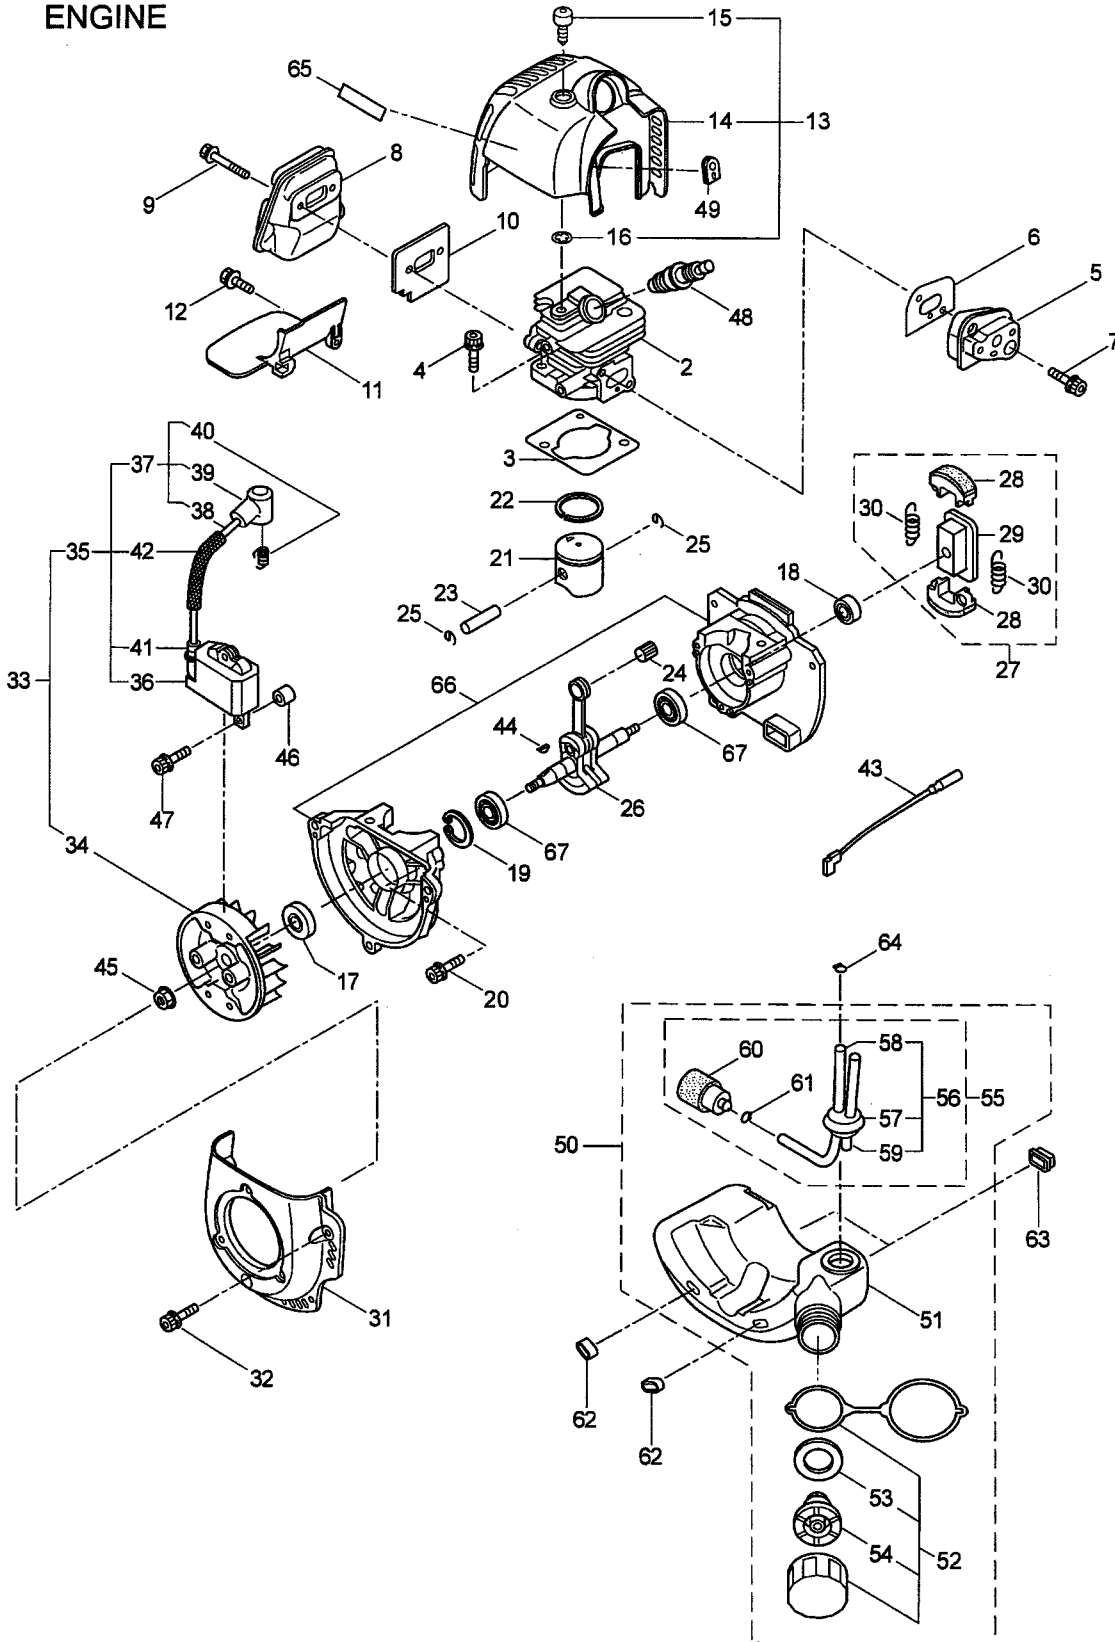

PARTS LIST

1. HT236DSV-R MAIN BODY

Ref.No.	Part No.
1-1	362236
1-2	271472
1-3	270021
1-4	271473
1-5	271474
1-6	580767
1-7	270423
1-8	991937
1-9	991924
1-10	271475
1-11	271474
1-12	270423
1-13	991924
1-14	271465
1-15	271466
1-16	270567
1-17	271467
1-18	271468
1-19	270371
1-20	270757
1-21	580777
1-22	580791
1-23	991914
1-24	271229
1-25	991941
1-26	991913
1-27	271458
1-28	271230
1-29	271231
1-30	271469
1-31	283526
1-32	271454
1-33	271278
1-34	271279
1-35	271280
1-36	271281
1-37	271282
1-38	271283
1-39	271284
1-40	271285
1-41	271398
1-42	271287
1-43	271288
1-44	271289
1-45	270400

Ref.No.	Part No.
2-1	264606
2-2	264607
2-3	219431
2-4	219432
2-5	271490
2-6	271616
2-7	522647

3. HT236DSV-R ENGINE

Ref.No.	Part No.
3-1	858485
3-2	283149
3-3	283177
3-4	267290
3-5	265802
3-6	267049
3-7	265924
3-8	283166
3-9	264223
3-10	283176
3-11	283175
3-12	261607
3-13	286388
3-14	283161
3-15	286399
3-16	286270
3-17	262712
3-18	262713
3-19	054676
3-20	261246
3-21	283265
3-22	263789
3-23	281185
3-24	261037
3-25	261576
3-26	283155
3-27	280404
3-28	280568
3-29	280569
3-30	280570
3-31	283160
3-32	261250
3-33	283163
3-34	283164
3-35	283165
3-36	283267
3-37	283268
3-38	283269
3-39	283178
3-40	283270
3-41	283271
3-42	283272
3-43	269722
3-44	261076
3-45	261077

Ref.No.	Part No.
3-46	280381
3-47	281211
3-48	262483
3-49	283140
3-50	283437

4. HT236DSV-R
CARBURETOR, RECOIL STARTER

Ref.No.	Part No.
4-1	283436
4-2	264155
4-3	262991
4-4	262992
4-5	261874
4-6	283905
4-7	262993
4-8	262994
4-9	282576
4-10	281487
4-11	261871
4-12	261876
4-13	261658
4-14	264682
4-15	262996
4-16	268535
4-17	280144
4-18	285091
4-19	283181
4-20	264708
4-21	264709
4-22	264693
4-23	264695
4-24	268963
4-25	269834
4-26	283171
4-27	283172
4-28	286363
4-29	286364
4-30	283290
4-31	280931
4-32	267213
4-33	283291
4-34	283292
4-35	261725
4-36	283293
4-37	283173
4-38	283294
4-39	280936
4-40	283295
4-41	020299
4-42	264535