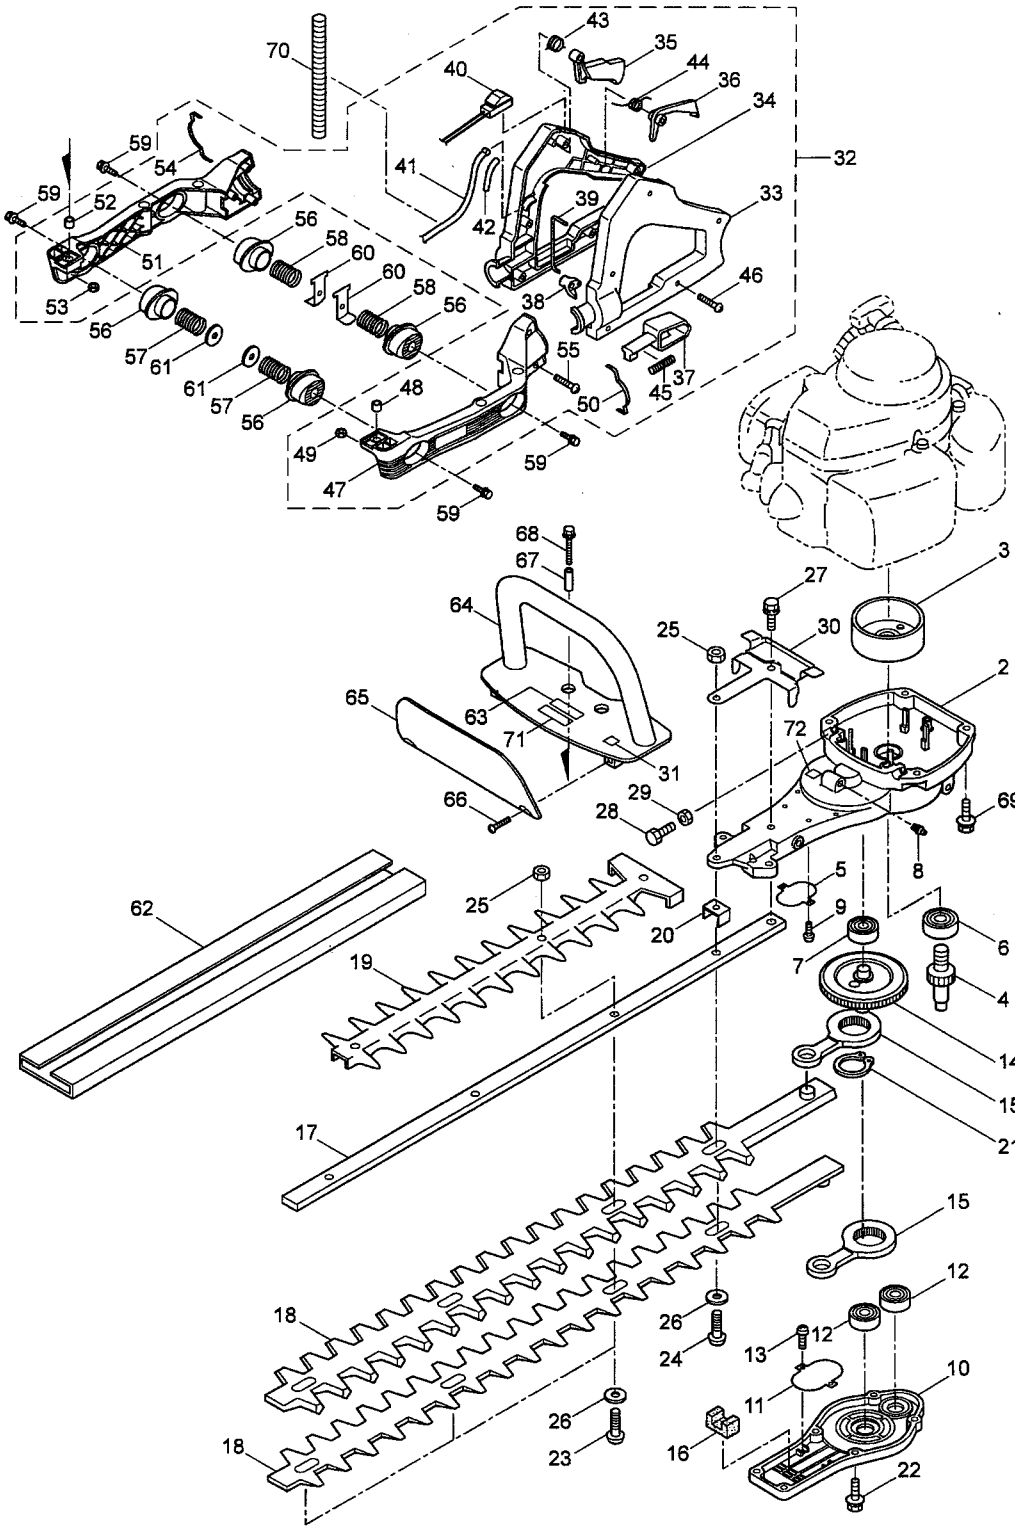

PARTS LIST

1. HT236DSV-R MAIN BODY

Ref.No.	Part No.
1-1	362236
1-2	271472
1-3	270021
1-4	271473
1-5	271474
1-6	580767
1-7	270423
1-8	991937
1-9	991924
1-10	271475
1-11	271474
1-12	270423
1-13	991924
1-14	271465
1-15	271466
1-16	270567
1-17	271467
1-18	271468
1-19	270371
1-20	270757
1-21	580777
1-22	580791
1-23	991914
1-24	271229
1-25	991941
1-26	991913
1-27	271458
1-28	271230
1-29	271231
1-30	271469
1-31	283526
1-32	271454
1-33	271278
1-34	271279
1-35	271280
1-36	271281
1-37	271282
1-38	271283
1-39	271284
1-40	271285
1-41	271398
1-42	271287
1-43	271288
1-44	271289
1-45	270400

Ref.No.	Part No.
2-1	264606
2-2	264607
2-3	219431
2-4	219432
2-5	271490
2-6	271616
2-7	522647

3. HT236DSV-R ENGINE

Ref.No.	Part No.
3-1	858485
3-2	283149
3-3	283177
3-4	267290
3-5	265802
3-6	267049
3-7	265924
3-8	283166
3-9	264223
3-10	283176
3-11	283175
3-12	261607
3-13	286388
3-14	283161
3-15	286399
3-16	286270
3-17	262712
3-18	262713
3-19	054676
3-20	261246
3-21	283265
3-22	263789
3-23	281185
3-24	261037
3-25	261576
3-26	283155
3-27	280404
3-28	280568
3-29	280569
3-30	280570
3-31	283160
3-32	261250
3-33	283163
3-34	283164
3-35	283165
3-36	283267
3-37	283268
3-38	283269
3-39	283178
3-40	283270
3-41	283271
3-42	283272
3-43	269722
3-44	261076
3-45	261077

Ref.No.	Part No.
3-46	280381
3-47	281211
3-48	262483
3-49	283140
3-50	283437

4. HT236DSV-R
CARBURETOR, RECOIL STARTER

Ref.No.	Part No.
4-1	283436
4-2	264155
4-3	262991
4-4	262992
4-5	261874
4-6	283905
4-7	262993
4-8	262994
4-9	282576
4-10	281487
4-11	261871
4-12	261876
4-13	261658
4-14	264682
4-15	262996
4-16	268535
4-17	280144
4-18	285091
4-19	283181
4-20	264708
4-21	264709
4-22	264693
4-23	264695
4-24	268963
4-25	269834
4-26	283171
4-27	283172
4-28	286363
4-29	286364
4-30	283290
4-31	280931
4-32	267213
4-33	283291
4-34	283292
4-35	261725
4-36	283293
4-37	283173
4-38	283294
4-39	280936
4-40	283295
4-41	020299
4-42	264535