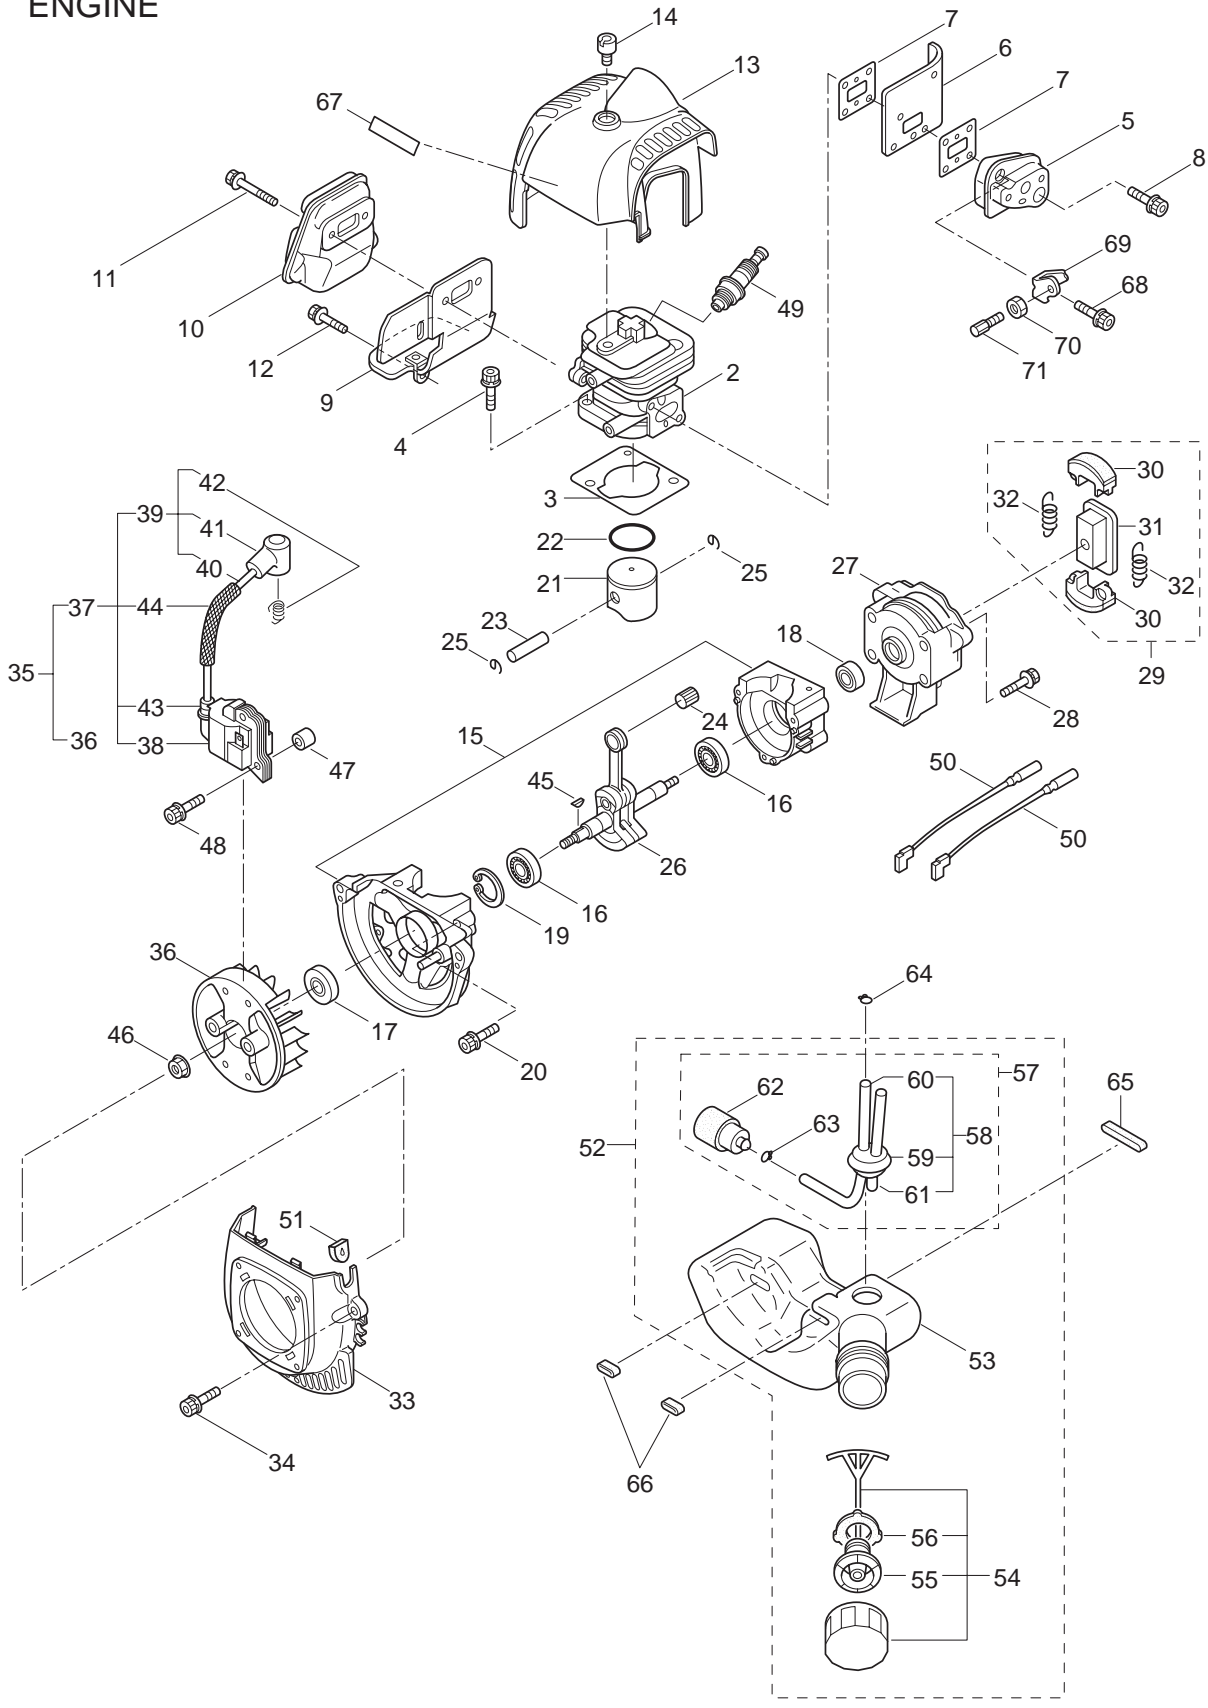

PARTS LIST

1. HT230D (IRELAND) MAIN BODY

Ref.No.	Part No.
1-1	362108
1-2	270239
1-3	270240
1-4	997258
1-5	997259
1-6	997260
1-7	270145
1-8	997262
1-9	997263
1-10	270274
1-11	270233
1-12	270085
1-13	270083
1-14	270370
1-15	270098
1-16	997268
1-17	997269
1-18	270099
1-19	266960
1-20	217677
1-21	270021
1-22	270760
1-23	581910
1-24	270241
1-25	266957
1-26	997244
1-27	991941
1-28	270030
1-29	581912
1-30	991937
1-31	580767
1-32	270423
1-33	584666
1-34	591443
1-35	997282
1-36	580777
1-37	991931
1-38	570687
1-39	991924
1-40	991919
1-41	270758
1-42	570688
1-43	270756
1-44	580791
1-45	270023
1-46	991913
1-47	991914
1-48	270119
1-49	997253
1-50	270120
1-51	270371
1-52	991912
1-53	270759
1-54	269426
1-55	270757

3. HT230D (IRELAND) ENGINE

Ref.No.	Part No.
3-1	850881
3-2	264981
3-3	263770
3-4	267290
3-5	267924
3-6	265794
3-7	261171
3-8	265924
3-9	280772
3-10	280571
3-11	264223
3-12	261607
3-13	280747
3-14	265742
3-15	264542
3-16	261181
3-17	262712
3-18	262713
3-19	054676
3-20	261246
3-21	263569
3-22	263789
3-23	261036
3-24	263957
3-25	261576
3-26	264643
3-27	264585
3-28	261607
3-29	280404
3-30	280568
3-31	280569
3-32	280570
3-33	280748
3-34	261250
3-35	267384
3-36	263570
3-37	267400
3-38	267401
3-39	267403
3-40	267404
3-41	261074
3-42	261075
3-43	261072
3-44	269418
3-45	261076

Ref.No.	Part No.
3-52	265175
3-53	264545
3-54	265176
3-55	269415
3-56	269417
3-57	265928

Ref.No.	Part No.
3-46	261077
3-47	268380
3-48	261256
3-49	262483
3-50	267492
3-51	261202

4. HT230D (IRELAND)
CARBURETOR, RECOIL STARTER

Ref.No.	Part No.
4-1	266287
4-2	261871
4-3	262121
4-4	262995
4-5	262994
4-6	264155
4-7	262993
4-8	261873
4-9	262991
4-10	261874
4-11	262992
4-12	262996
4-13	261876
4-14	261658
4-15	264682
4-16	261864
4-17	265973
4-18	264604
4-19	264691
4-20	265575
4-21	265576
4-22	264695
4-23	264709
4-24	264016
4-25	264534
4-26	264083
4-27	115096
4-28	261725
4-29	261627
4-30	261622
4-31	261621
4-32	262922
4-33	264085
4-34	261630
4-35	261631
4-36	264086
4-37	020299
4-38	264535
4-39	264807
4-40	265736