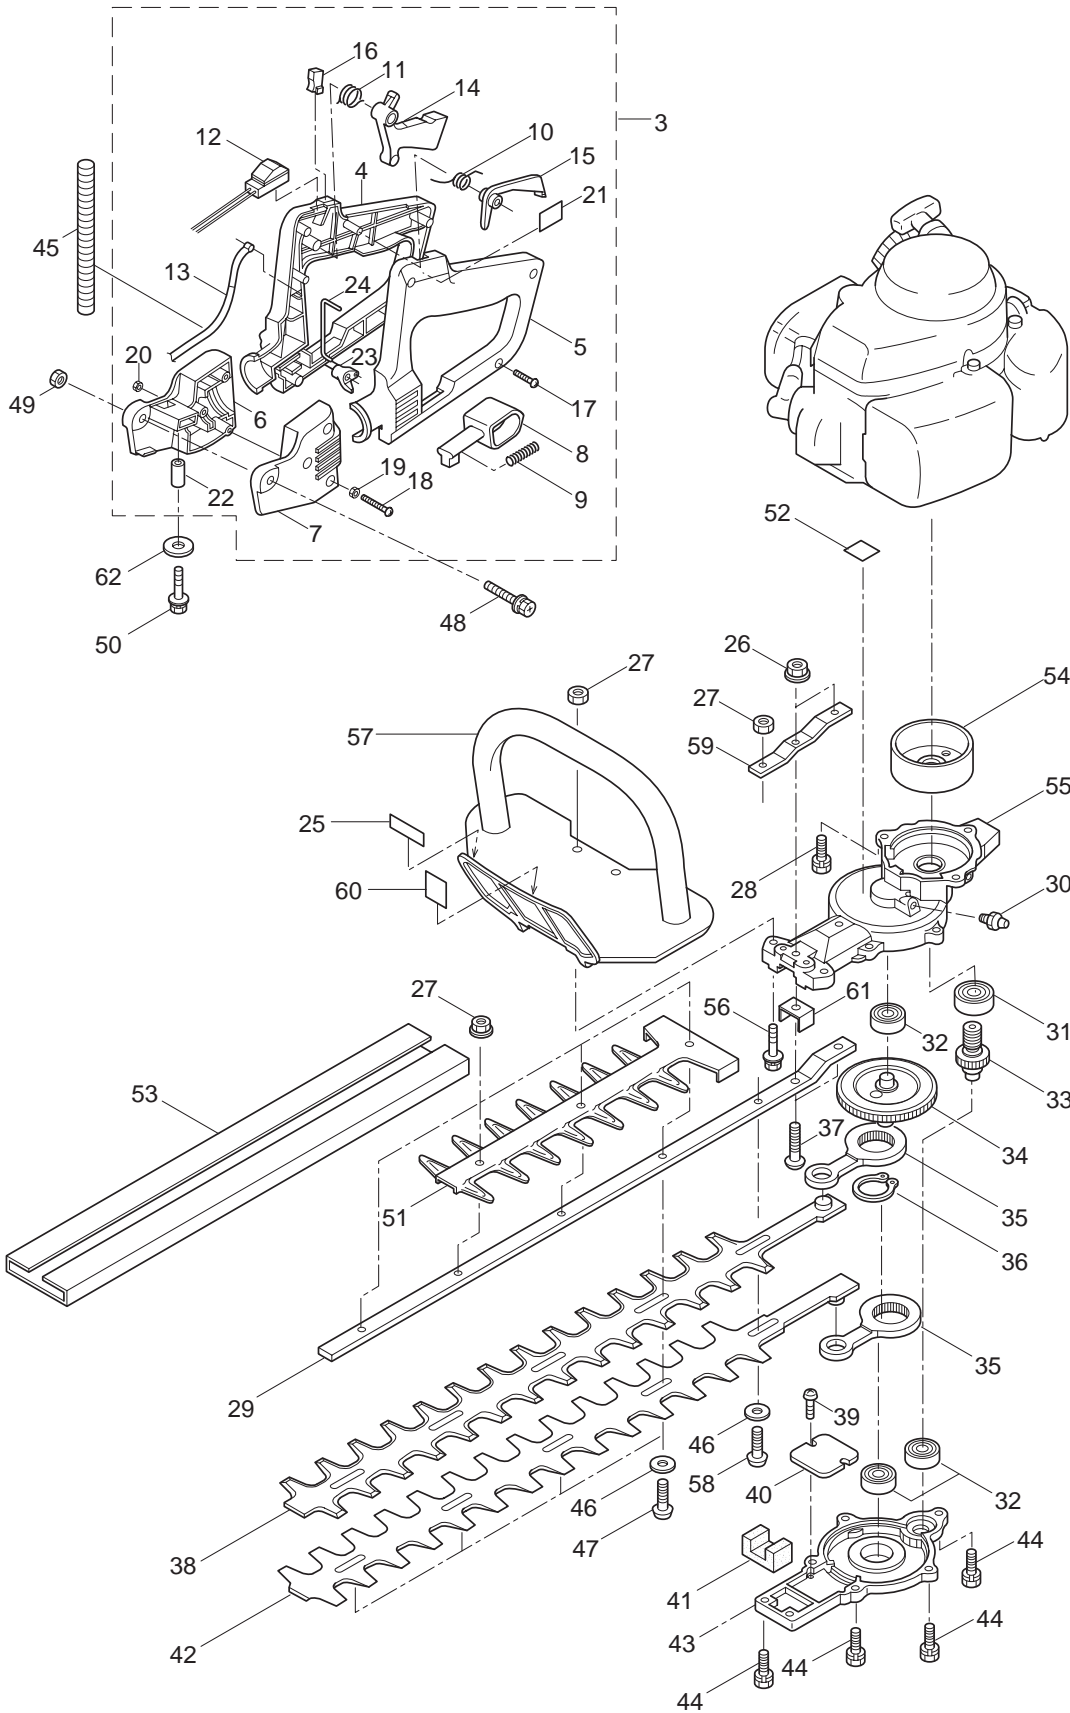

PARTS LIST

1. HT230DL-R (IRELAND) MAIN BODY

Ref.No.	Part No.
1-1	362111
1-2	270487
1-3	270880
1-4	270468
1-5	270469
1-6	270397
1-7	270398
1-8	270470
1-9	270400
1-10	270401
1-11	270402
1-12	270882
1-13	270617
1-14	270472
1-15	270406
1-16	270407
1-17	270408
1-18	270409
1-19	270410
1-20	997271
1-21	270085
1-22	270424
1-23	270473
1-24	270474
1-25	266957
1-26	997244
1-27	991941
1-28	270030
1-29	270056
1-30	991937
1-31	580767
1-32	270423
1-33	584666
1-34	591443
1-35	997282
1-36	580777
1-37	991931
1-38	582446
1-39	991924
1-40	991919
1-41	270758
1-42	582428
1-43	270756
1-44	580791
1-45	270883

2. HT230DL-R (IRELAND)
ACCESSORIES

Ref.No.	Part No.
2-1	264606
2-2	264607
2-3	219431
2-4	219432
2-5	270265
2-6	521886

3. HT230DL-R (IRELAND) ENGINE

Ref.No.	Part No.
3-1	850865
3-2	264981
3-3	263770
3-4	267290
3-5	265802
3-6	265794
3-7	261171
3-8	265924
3-9	280772
3-10	280571
3-11	264223
3-12	261607
3-13	280747
3-14	265742
3-15	264542
3-16	261181
3-17	262712
3-18	262713
3-19	054676
3-20	261246
3-21	263569
3-22	263789
3-23	261036
3-24	263957
3-25	261576
3-26	264643
3-27	264585
3-28	261607
3-29	280404
3-30	280568
3-31	280569
3-32	280570
3-33	280748
3-34	261250
3-35	267386
3-36	263570
3-37	267173
3-38	267174
3-39	267403
3-40	267404
3-41	261074
3-42	261075
3-43	261072
3-44	269418
3-45	261076

Ref.No.	Part No.
3-46	261077
3-47	268380
3-48	261256
3-49	262483
3-50	267492
3-51	261202

4. HT230DL-R (IRELAND) CARBURETOR, RECOIL STARTER

Ref.No.	Part No.
4-1	281489
4-2	261871
4-3	269765
4-4	262995
4-5	262994
4-6	264155
4-7	262993
4-8	268501
4-9	262991
4-10	261874
4-11	262992
4-12	262996
4-13	264681
4-14	261876
4-15	261658
4-16	264682
4-17	
4-18	261864
4-19	265973
4-20	268963
4-21	265575
4-22	265576
4-23	264695
4-24	264709
4-25	264016
4-26	264534
4-27	264083
4-28	115096
4-29	261725
4-30	261627
4-31	261622
4-32	261621
4-33	262922
4-34	264085
4-35	261630
4-36	261631
4-37	264086
4-38	020299
4-39	264535
4-40	264807
4-41	268435
4-42	268535
4-43	261878
4-44	265410