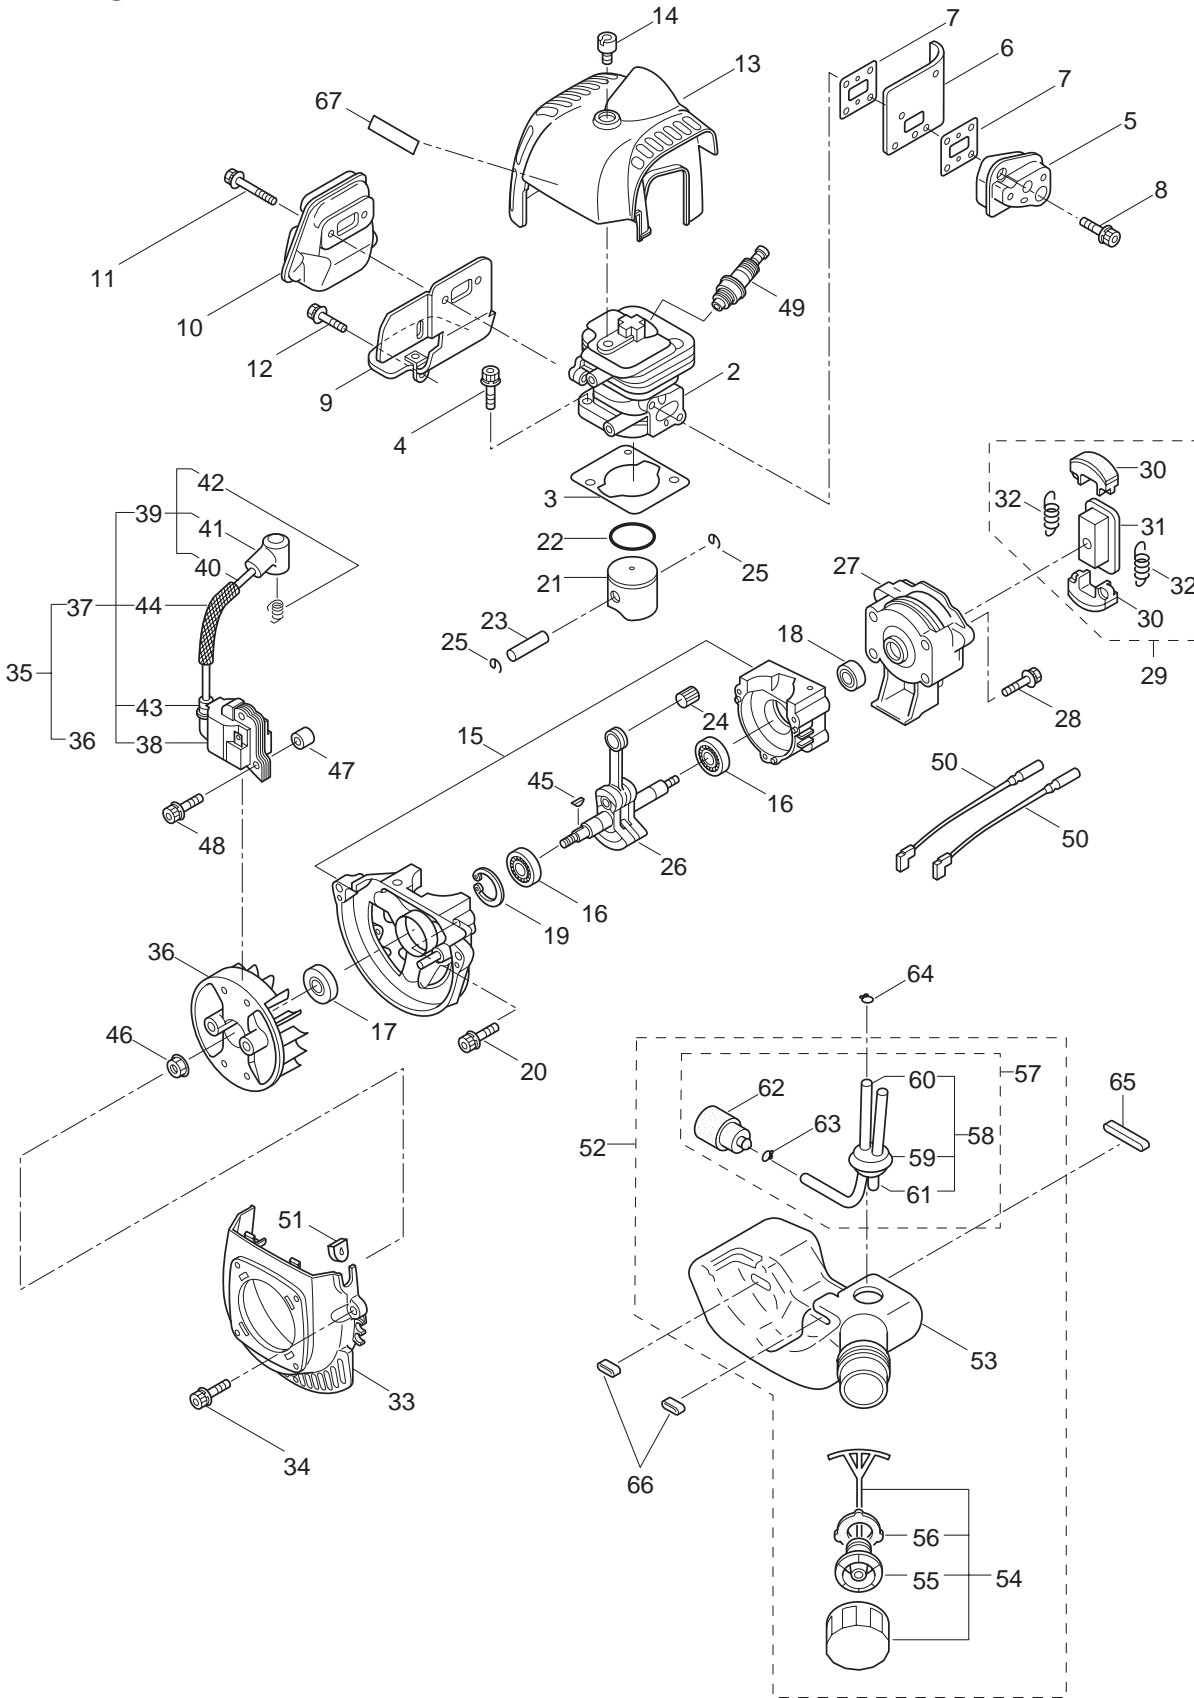

PARTS LIST

1. HT230DL-R (IRELAND) MAIN BODY

Ref.No.	Part No.
1-1	362111
1-2	270487
1-3	270880
1-4	270468
1-5	270469
1-6	270397
1-7	270398
1-8	270470
1-9	270400
1-10	270401
1-11	270402
1-12	270882
1-13	270617
1-14	270472
1-15	270406
1-16	270407
1-17	270408
1-18	270409
1-19	270410
1-20	997271
1-21	270085
1-22	270424
1-23	270473
1-24	270474
1-25	266957
1-26	997244
1-27	991941
1-28	270030
1-29	270056
1-30	991937
1-31	580767
1-32	270423
1-33	584666
1-34	591443
1-35	997282
1-36	580777
1-37	991931
1-38	582446
1-39	991924
1-40	991919
1-41	270758
1-42	582428
1-43	270756
1-44	580791
1-45	270883

2. HT230DL-R (IRELAND)
ACCESSORIES

Ref.No.	Part No.
2-1	264606
2-2	264607
2-3	219431
2-4	219432
2-5	270265
2-6	521886

3. HT230DL-R (IRELAND) ENGINE

Ref.No.	Part No.
3-1	850865
3-2	264981
3-3	263770
3-4	267290
3-5	265802
3-6	265794
3-7	261171
3-8	265924
3-9	280772
3-10	280571
3-11	264223
3-12	261607
3-13	280747
3-14	265742
3-15	264542
3-16	261181
3-17	262712
3-18	262713
3-19	054676
3-20	261246
3-21	263569
3-22	263789
3-23	261036
3-24	263957
3-25	261576
3-26	264643
3-27	264585
3-28	261607
3-29	280404
3-30	280568
3-31	280569
3-32	280570
3-33	280748
3-34	261250
3-35	267386
3-36	263570
3-37	267173
3-38	267174
3-39	267403
3-40	267404
3-41	261074
3-42	261075
3-43	261072
3-44	269418
3-45	261076

Ref.No.	Part No.
3-46	261077
3-47	268380
3-48	261256
3-49	262483
3-50	267492
3-51	261202

4. HT230DL-R (IRELAND) CARBURETOR, RECOIL STARTER

Ref.No.	Part No.
4-1	281489
4-2	261871
4-3	269765
4-4	262995
4-5	262994
4-6	264155
4-7	262993
4-8	268501
4-9	262991
4-10	261874
4-11	262992
4-12	262996
4-13	264681
4-14	261876
4-15	261658
4-16	264682
4-17	
4-18	261864
4-19	265973
4-20	268963
4-21	265575
4-22	265576
4-23	264695
4-24	264709
4-25	264016
4-26	264534
4-27	264083
4-28	115096
4-29	261725
4-30	261627
4-31	261622
4-32	261621
4-33	262922
4-34	264085
4-35	261630
4-36	261631
4-37	264086
4-38	020299
4-39	264535
4-40	264807
4-41	268435
4-42	268535
4-43	261878
4-44	265410